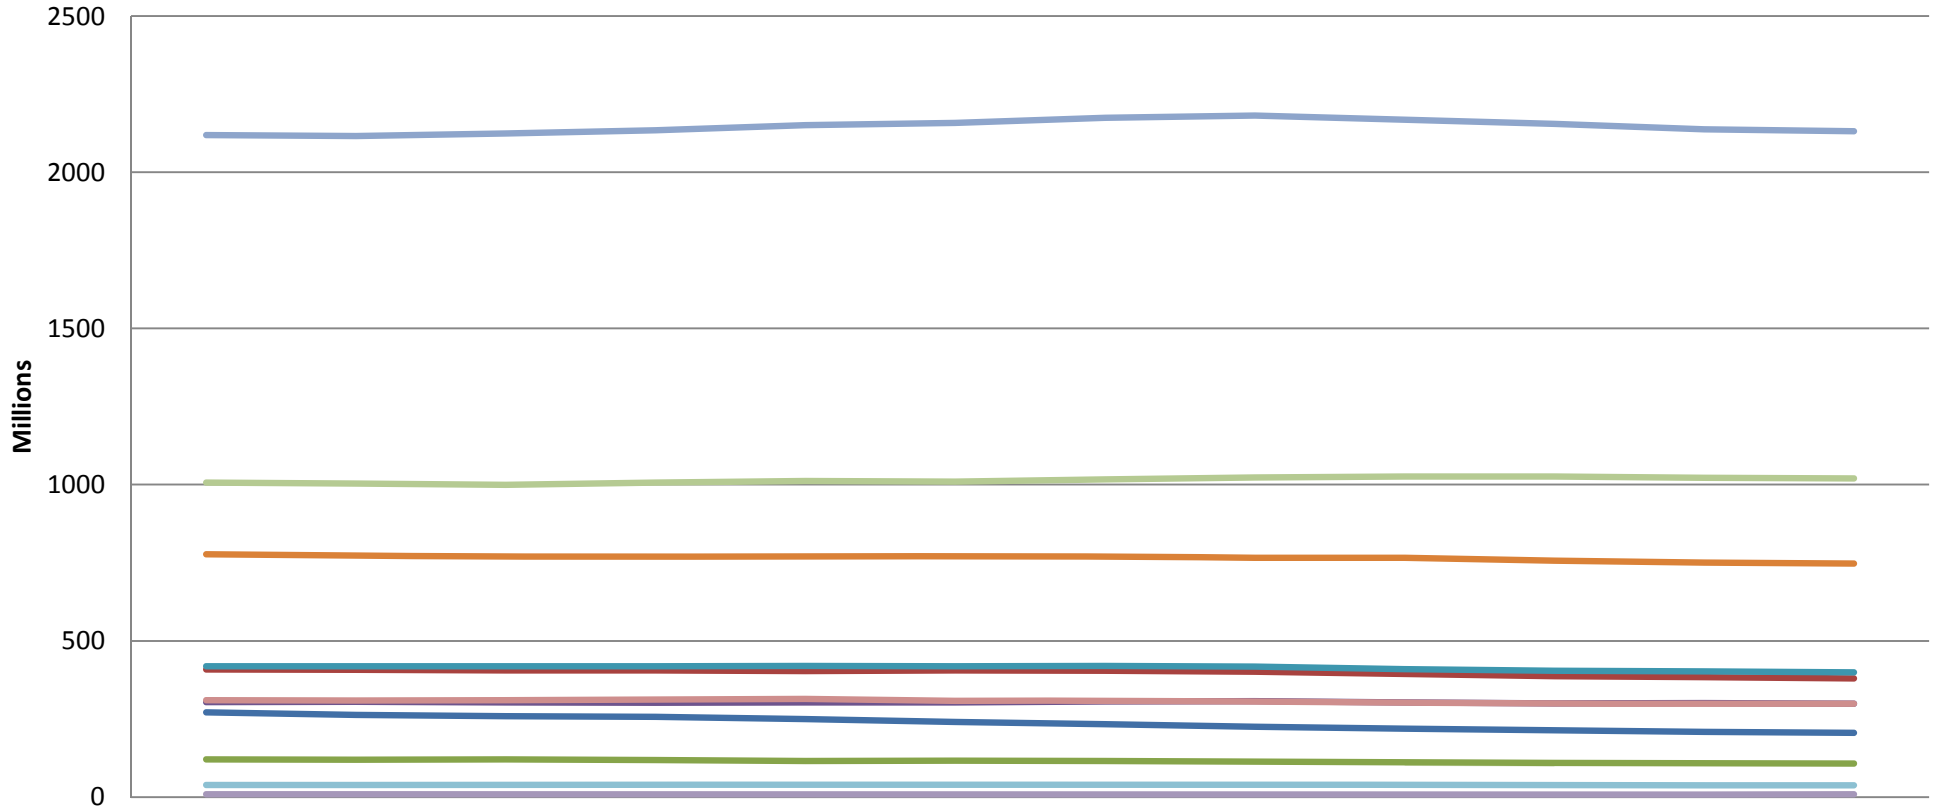

Annual TIV In \$Millions (By Zone as of October 2018)

| | Nov-17 | Dec-17 | Jan-18 | Feb-18 | Mar-18 | Apr-18 | May-18 | Jun-18 | Jul-18 | Aug-18 | Sep-18 | Oct-18 |
|------------------|--------|--------|--------|--------|--------|--------|--------|--------|--------|--------|--------|--------|
| — Gulf Front | 271 | 263 | 259 | 256 | 250 | 241 | 233 | 225 | 219 | 214 | 209 | 206 |
| — Zone 1 Baldwin | 408 | 407 | 406 | 405 | 404 | 405 | 404 | 402 | 394 | 387 | 384 | 379 |
| — Zone 1 Mobile | 121 | 119 | 120 | 118 | 116 | 117 | 115 | 114 | 111 | 109 | 108 | 108 |
| — Zone 2 Baldwin | 304 | 305 | 303 | 302 | 303 | 303 | 306 | 307 | 303 | 299 | 301 | 299 |
| — Zone 2 Mobile | 418 | 419 | 418 | 419 | 420 | 418 | 419 | 417 | 409 | 404 | 402 | 399 |
| — Zone 3 Baldwin | 777 | 773 | 771 | 769 | 770 | 771 | 770 | 766 | 765 | 756 | 750 | 747 |
| — Zone 3 Mobile | 2118 | 2115 | 2124 | 2134 | 2151 | 2158 | 2174 | 2181 | 2168 | 2155 | 2137 | 2131 |
| — Zone 4 Baldwin | 310 | 309 | 310 | 313 | 314 | 308 | 308 | 306 | 302 | 300 | 298 | 299 |
| — Zone 4 Mobile | 1006 | 1003 | 999 | 1007 | 1011 | 1009 | 1016 | 1022 | 1026 | 1026 | 1022 | 1020 |
| — Zone 5 Baldwin | 9 | 9 | 9 | 9 | 9 | 8 | 8 | 8 | 8 | 8 | 8 | 8 |
| — Zone 5 Mobile | 39 | 39 | 39 | 40 | 40 | 39 | 39 | 39 | 39 | 39 | 38 | 38 |