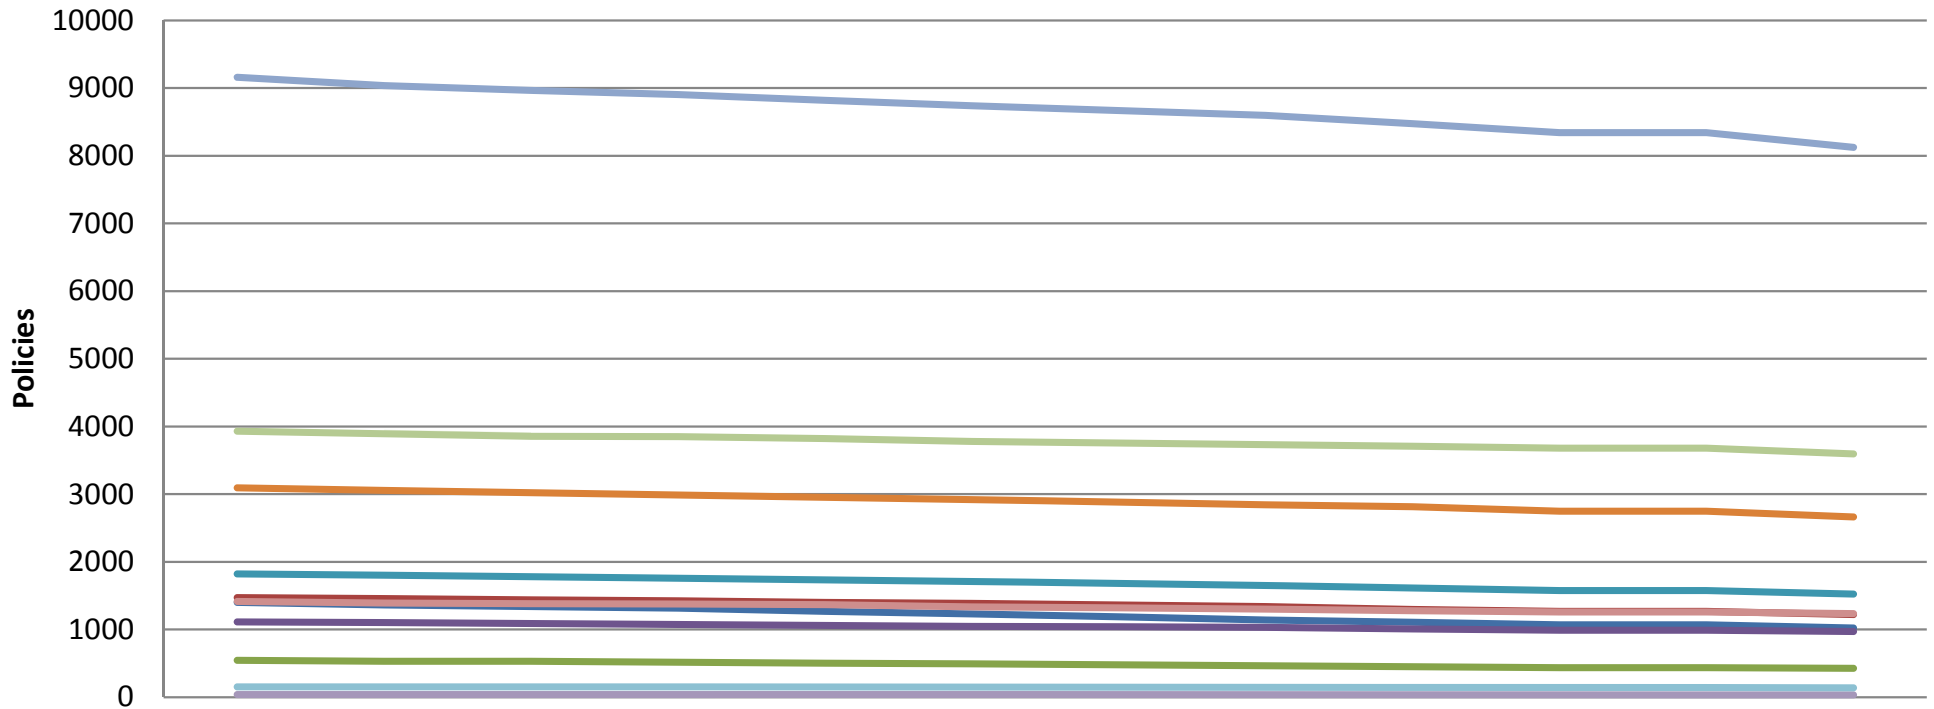

# Total Policy Count (by zone as of October 2018)

	Nov-17	Dec-17	Jan-18	Feb-18	Mar-18	Apr-18	May-18	Jun-18	Jul-18	Aug-18	Sep-18	Oct-18
— Gulf Front	1400	1362	1339	1317	1271	1230	1190	1143	1109	1071	1071	1023
— Zone 1 Baldwin	1471	1458	1440	1424	1399	1388	1364	1340	1297	1268	1268	1221
— Zone 1 Mobile	544	533	532	517	502	495	478	466	449	439	439	427
— Zone 2 Baldwin	1111	1104	1087	1076	1062	1047	1043	1032	1011	990	990	971
— Zone 2 Mobile	1820	1802	1779	1760	1732	1712	1682	1652	1613	1575	1575	1526
— Zone 3 Baldwin	3094	3056	3025	2992	2951	2919	2887	2844	2813	2751	2751	2665
— Zone 3 Mobile	9161	9037	8968	8904	8819	8739	8670	8598	8473	8344	8344	8125
— Zone 4 Baldwin	1414	1394	1383	1378	1368	1334	1319	1304	1277	1260	1260	1234
— Zone 4 Mobile	3933	3894	3856	3848	3824	3778	3758	3734	3710	3678	3678	3596
— Zone 5 Baldwin	42	42	42	42	42	41	40	38	37	37	37	37
— Zone 5 Mobile	154	154	153	154	151	150	149	146	147	144	144	140