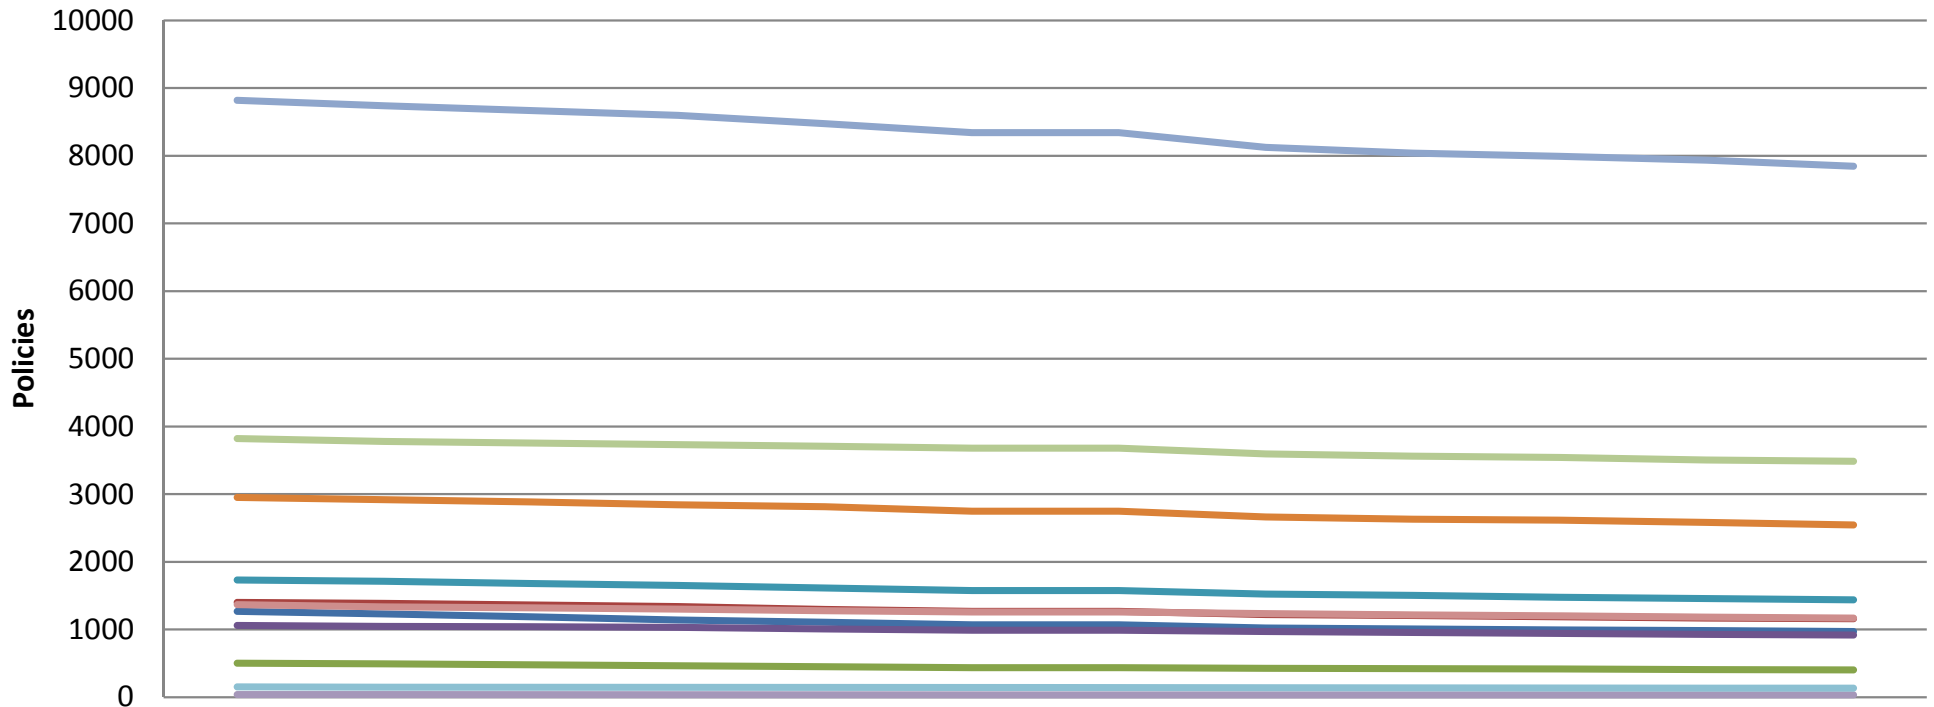

Total Policy Count (by zone as of February 2019)

	Mar-18	Apr-18	May-18	Jun-18	Jul-18	Aug-18	Sep-18	Oct-18	Nov-18	Dec-18	Jan-19	Feb-19
— Gulf Front	1271	1230	1190	1143	1109	1071	1071	1023	1008	995	983	972
— Zone 1 Baldwin	1399	1388	1364	1340	1297	1268	1268	1221	1209	1188	1172	1161
— Zone 1 Mobile	502	495	478	466	449	439	439	427	423	417	410	405
— Zone 2 Baldwin	1062	1047	1043	1032	1011	990	990	971	955	941	930	917
— Zone 2 Mobile	1732	1712	1682	1652	1613	1575	1575	1526	1504	1479	1456	1441
— Zone 3 Baldwin	2951	2919	2887	2844	2813	2751	2751	2665	2632	2616	2585	2547
— Zone 3 Mobile	8819	8739	8670	8598	8473	8344	8344	8125	8039	7992	7937	7845
— Zone 4 Baldwin	1368	1334	1319	1304	1277	1260	1260	1234	1219	1201	1185	1171
— Zone 4 Mobile	3824	3778	3758	3734	3710	3678	3678	3596	3562	3542	3505	3487
— Zone 5 Baldwin	42	41	40	38	37	37	37	37	37	37	37	37
— Zone 5 Mobile	151	150	149	146	147	144	144	140	138	136	135	134