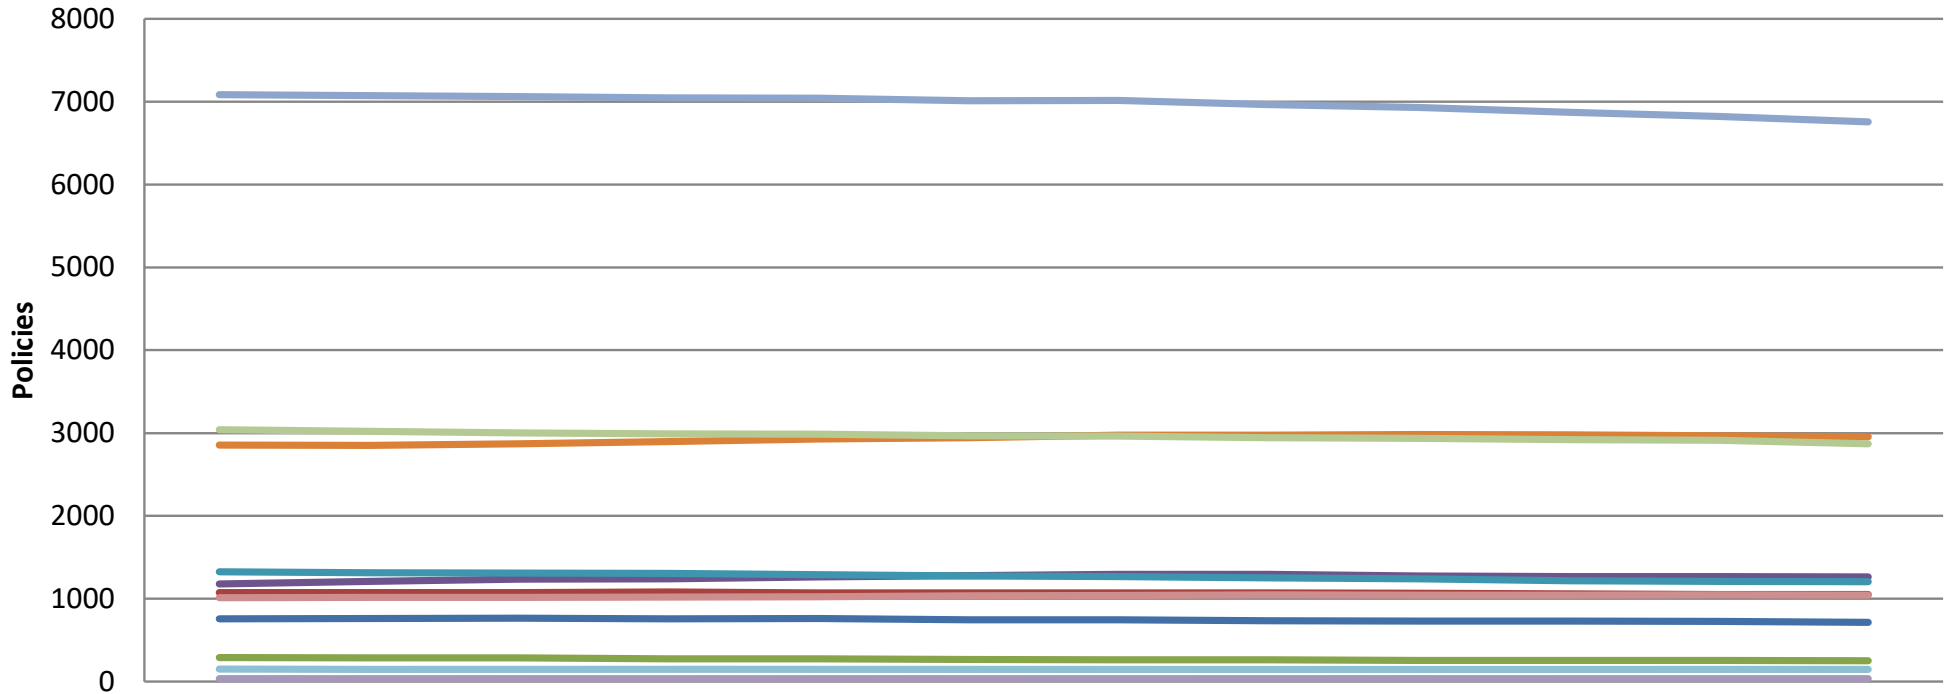

Total Policy Count (by zone as of January 2025)

	Feb-24	Mar-24	Apr-24	May-24	Jun-24	Jul-24	Aug-24	Sep-24	Oct-24	Nov-24	Dec-24	Jan-25
— Gulf Front	760	762	763	756	761	745	744	737	730	728	725	715
— Zone 1 Baldwin	1077	1076	1075	1081	1069	1070	1073	1070	1066	1057	1052	1049
— Zone 1 Mobile	289	284	283	275	275	266	263	259	256	256	255	249
— Zone 2 Baldwin	1180	1209	1235	1240	1263	1280	1293	1293	1272	1267	1269	1264
— Zone 2 Mobile	1325	1314	1310	1306	1291	1273	1269	1249	1242	1219	1211	1205
— Zone 3 Baldwin	2858	2852	2871	2897	2929	2945	2974	2975	2982	2980	2966	2958
— Zone 3 Mobile	7087	7076	7063	7048	7041	7010	7016	6963	6931	6875	6820	6756
— Zone 4 Baldwin	1013	1015	1017	1022	1024	1032	1040	1047	1044	1045	1047	1045
— Zone 4 Mobile	3042	3023	3003	2991	2983	2967	2960	2945	2933	2919	2910	2870
— Zone 5 Baldwin	35	36	36	36	36	35	35	35	35	35	35	35
— Zone 5 Mobile	150	148	148	147	149	145	144	145	146	147	148	146