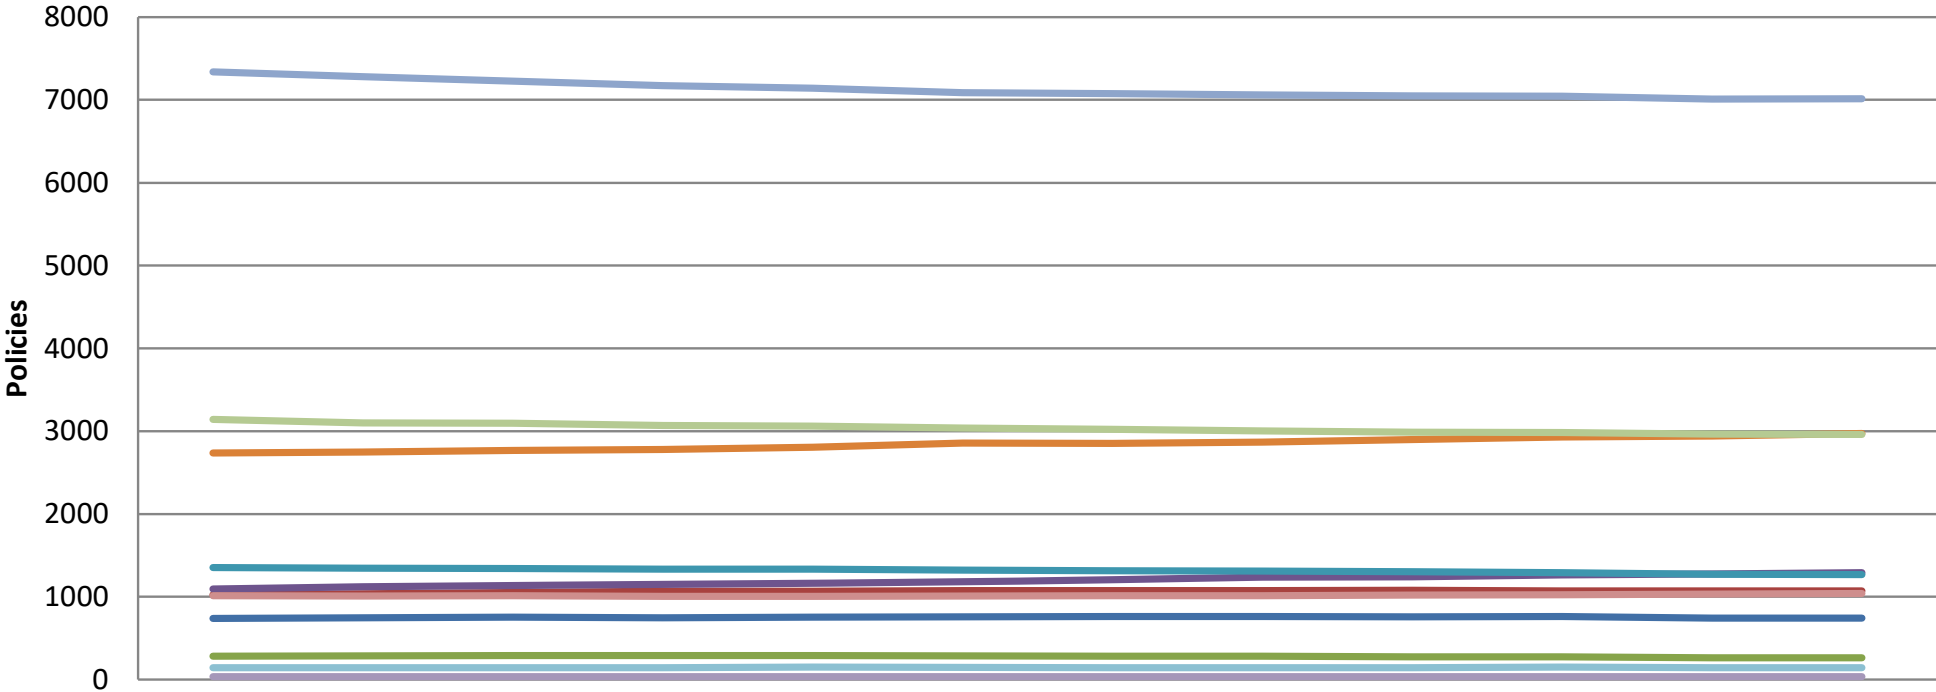

Total Policy Count (by zone as of August 2024)

	Sep-23	Oct-23	Nov-23	Dec-23	Jan-24	Feb-24	Mar-24	Apr-24	May-24	Jun-24	Jul-24	Aug-24
— Gulf Front	738	749	751	750	751	760	762	763	756	761	745	744
— Zone 1 Baldwin	1027	1040	1054	1064	1068	1077	1076	1075	1081	1069	1070	1073
— Zone 1 Mobile	285	289	291	291	291	289	284	283	275	275	266	263
— Zone 2 Baldwin	1093	1120	1136	1153	1163	1180	1209	1235	1240	1263	1280	1293
— Zone 2 Mobile	1353	1347	1344	1334	1335	1325	1314	1310	1306	1291	1273	1269
— Zone 3 Baldwin	2735	2748	2768	2777	2806	2858	2852	2871	2897	2929	2945	2974
— Zone 3 Mobile	7337	7281	7227	7171	7138	7087	7076	7063	7048	7041	7010	7016
— Zone 4 Baldwin	1014	1013	1014	1005	1005	1013	1015	1017	1022	1024	1032	1040
— Zone 4 Mobile	3143	3100	3093	3068	3063	3042	3023	3003	2991	2983	2967	2960
— Zone 5 Baldwin	37	36	36	36	35	35	36	36	36	36	35	35
— Zone 5 Mobile	147	147	148	147	149	150	148	148	147	149	145	144