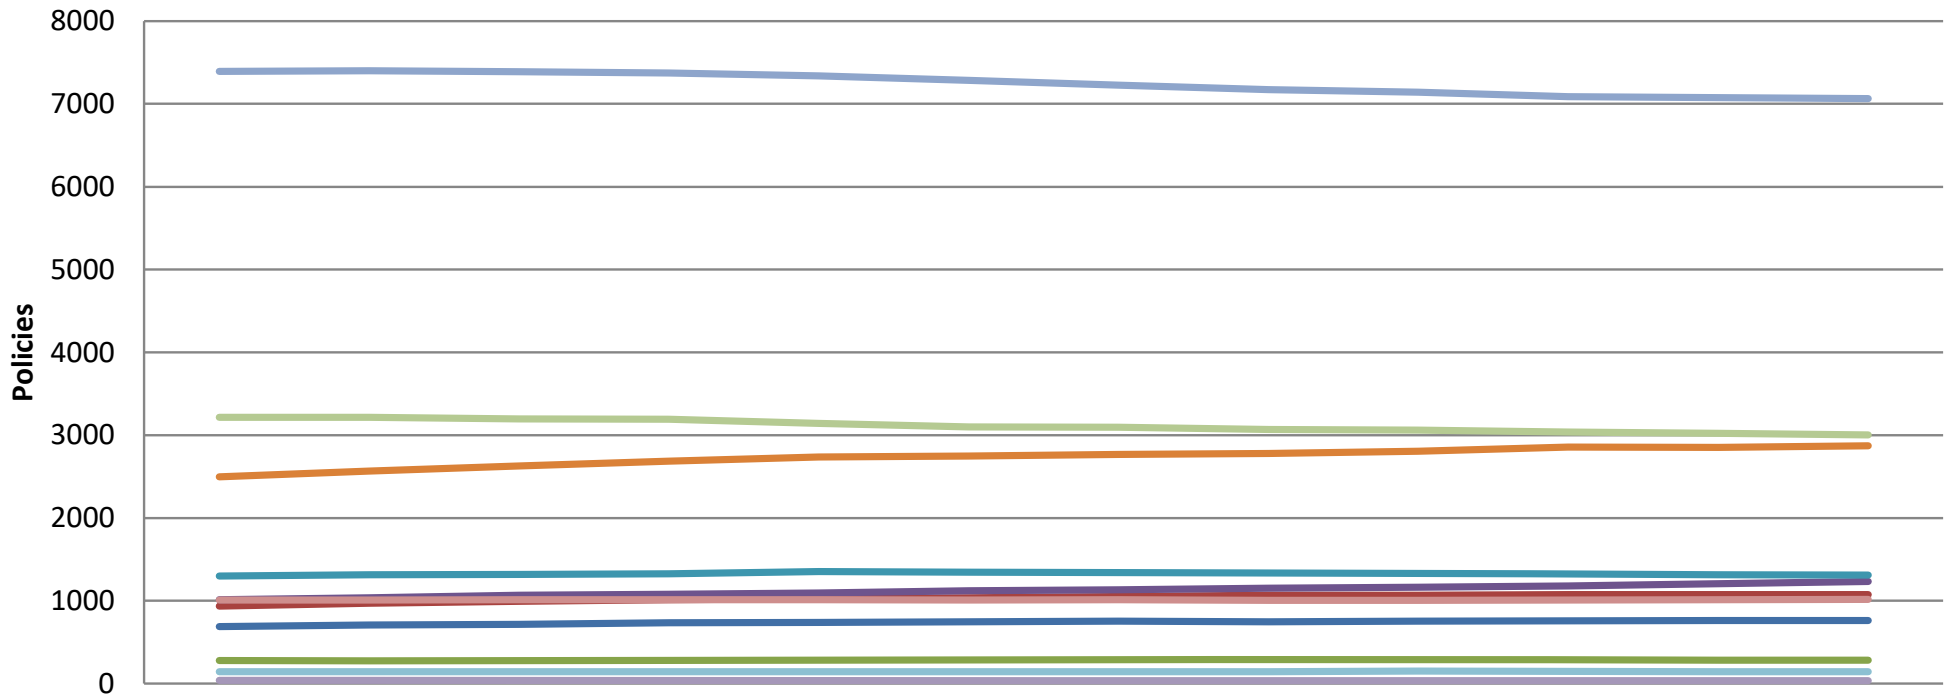

Total Policy Count (by zone as of April 2024)

	May-23	Jun-23	Jul-23	Aug-23	Sep-23	Oct-23	Nov-23	Dec-23	Jan-24	Feb-24	Mar-24	Apr-24
— Gulf Front	688	708	717	737	738	749	751	750	751	760	762	763
— Zone 1 Baldwin	936	968	992	1014	1027	1040	1054	1064	1068	1077	1076	1075
— Zone 1 Mobile	281	275	278	279	285	289	291	291	291	289	284	283
— Zone 2 Baldwin	1013	1038	1067	1081	1093	1120	1136	1153	1163	1180	1209	1235
— Zone 2 Mobile	1301	1314	1317	1329	1353	1347	1344	1334	1335	1325	1314	1310
— Zone 3 Baldwin	2496	2565	2631	2686	2735	2748	2768	2777	2806	2858	2852	2871
— Zone 3 Mobile	7394	7401	7387	7375	7337	7281	7227	7171	7138	7087	7076	7063
— Zone 4 Baldwin	1009	1010	1016	1014	1014	1013	1014	1005	1005	1013	1015	1017
— Zone 4 Mobile	3216	3216	3198	3190	3143	3100	3093	3068	3063	3042	3023	3003
— Zone 5 Baldwin	38	39	39	38	37	36	36	36	35	35	36	36
— Zone 5 Mobile	145	147	146	148	147	147	148	147	149	150	148	148