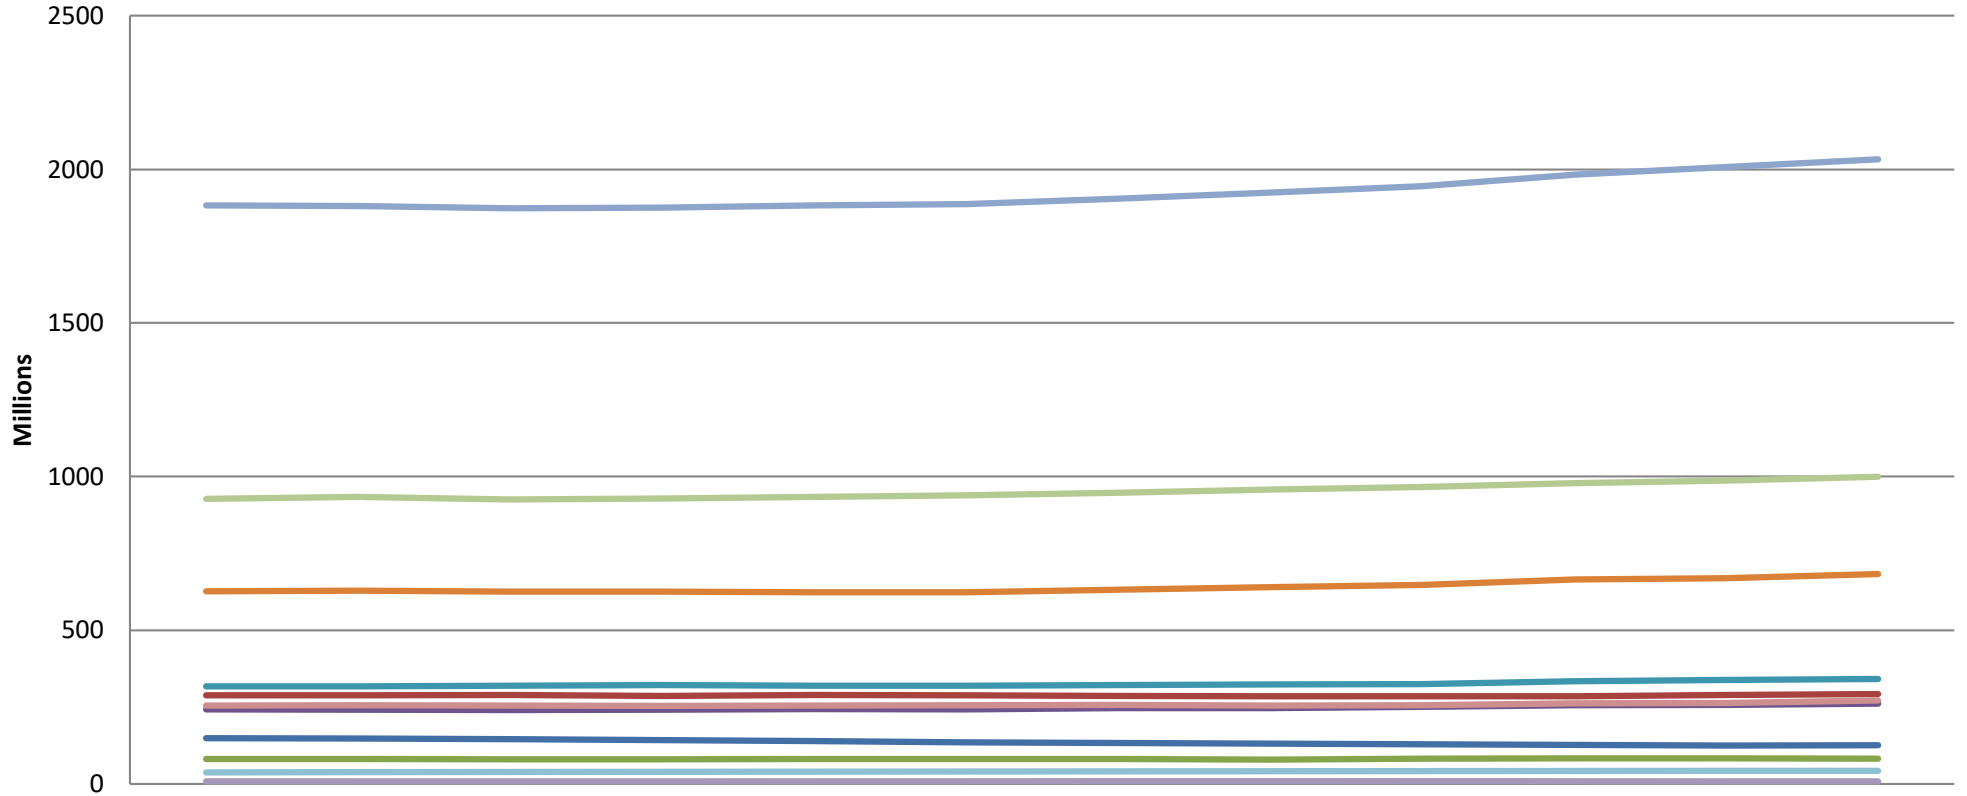

Annual TIV In \$Millions (By Zone as of August 2021)

	Sep-20	Oct-20	Nov-20	Dec-20	Jan-21	Feb-21	Mar-21	Apr-21	May-21	Jun-21	Jul-21	Aug-21
— Gulf Front	148	147	145	142	139	136	133	131	128	127	124	126
— Zone 1 Baldwin	288	288	289	286	288	288	287	285	286	286	288	292
— Zone 1 Mobile	81	81	79	79	80	81	80	78	82	83	82	82
— Zone 2 Baldwin	242	242	240	242	244	242	246	246	250	256	257	261
— Zone 2 Mobile	318	317	319	321	319	319	321	324	325	333	338	341
— Zone 3 Baldwin	626	629	626	626	624	624	631	640	648	666	670	683
— Zone 3 Mobile	1882	1880	1873	1875	1882	1887	1905	1924	1945	1982	2007	2033
— Zone 4 Baldwin	255	255	255	253	255	256	257	255	256	262	264	271
— Zone 4 Mobile	928	933	925	929	934	939	948	958	967	979	987	1000
— Zone 5 Baldwin	9	9	8	8	8	9	9	9	9	8	8	8
— Zone 5 Mobile	37	38	39	39	39	40	40	41	42	42	43	43